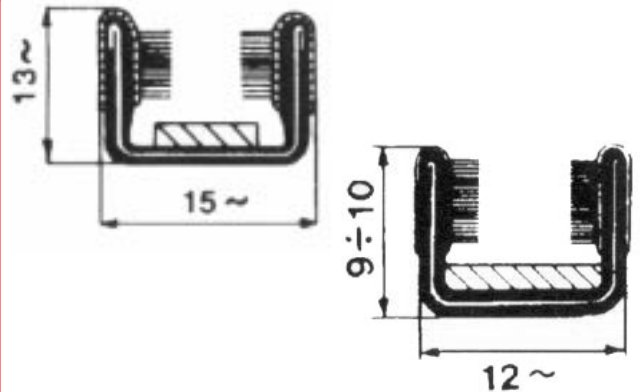

C2160 CANALINO SCORRIVETRO
ARMATO 13X15
ROTOLO MT. 10

C2161 CANALINO SCORRIVETRO
ARMATO 10X12
ROTOLO MT. 10