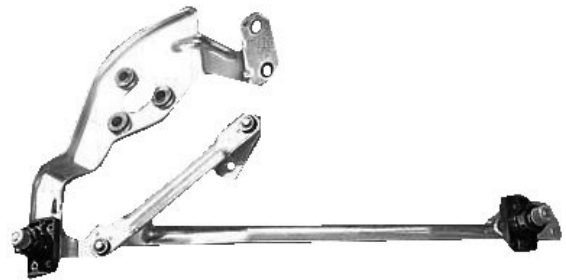

3783 MECCANISMO TERGI
COMPLETO FIAT 500 F/L/R