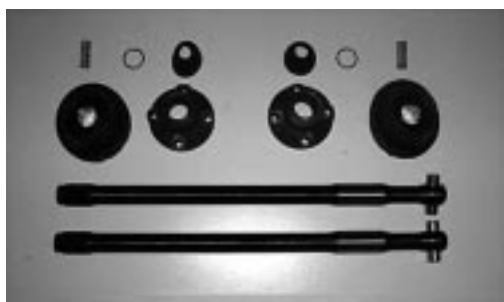

3654 KIT MODIFICA SEMIASSI FIAT
500 F/L/R