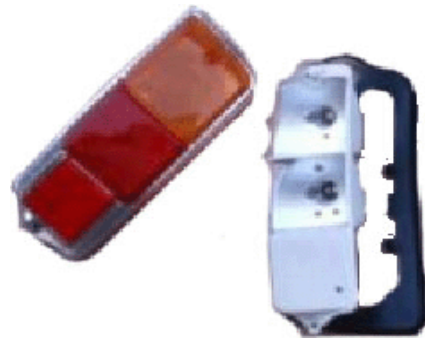

F102 TRASPARENTE POSTERIORE
DS STARS FIAT 500 F/L/R

F102/1 TRASPARENTE POSTERIORE
SN STARS FIAT 500 F/L/R

F103 FANALE POSTERIORE DESTRO
COMPLETO STARS FIAT 500
F/L/R

F103/1 FANALE POSTERIORE SINISTRO
COMPLETO STARS FIAT 500
F/L/R