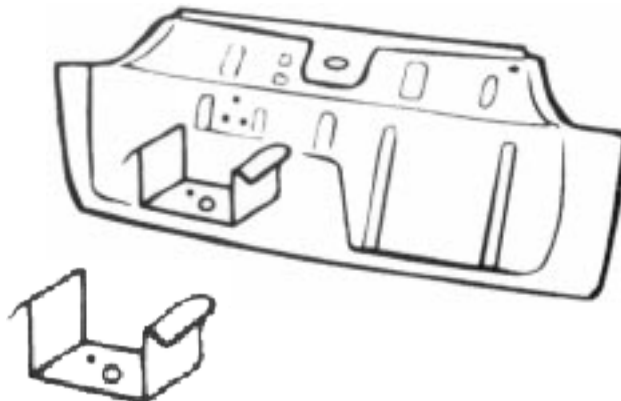

01004000 RIVESTIMENTO INTERNO
FIAT 500 F/L/R COMPLETO
DI PORTABATTERIA

01039000 SOLO CASSETTINA PORTA-
BATTERIA FIAT 500 F/L/R