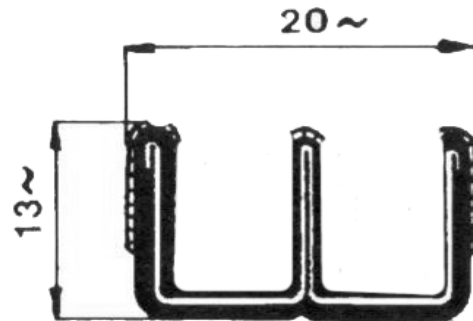

C2162 CANALINO SCORRIVETRO
DOPPIO 13X20 NON ARMATO
ROTOLO DA MT. 25