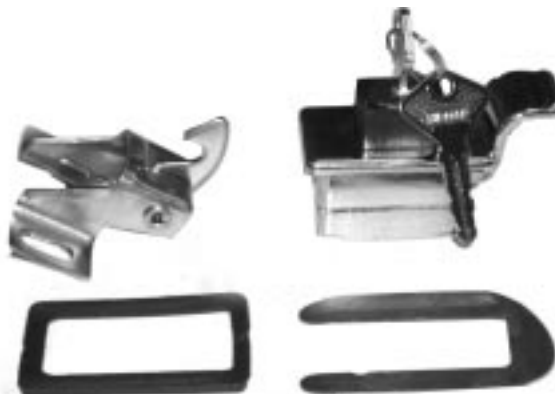

3122 CHIUSURA POSTERIORE FIAT 500 A PULSANTE IN ZAMA CROMATA