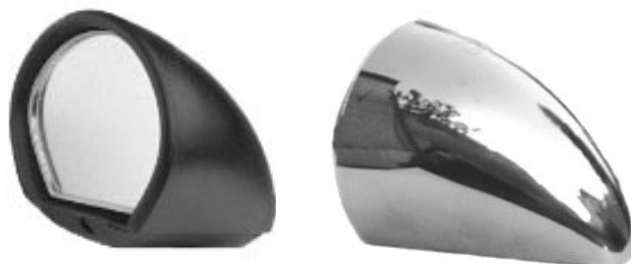

3411/13 SPECCHIO ROTONDO DS/SN
CROMATO A GOCCIA
FISSAGGIO SULLA PORTA
CON FORO

NOVITA

3411/4 SPECCHIO DS CALIFORNIA
PLASTICA NERA

3411/5 SPECCHIO SN CALIFORNIA
PLASTICA NERA

3411/4Z SPECCHIO DS. CALIFORNIA
PLASTICA NERA ORIG.

3411/5Z SPECCHIO SN. CALIFORNIA
PLASTICA NERA ORIG.

NOVITA

3411/7 SPECCHIO DS/SN SEBRING
PLASTICA CROMATA

3411/8 SPECCHIO DS/SN SEBRING
PLASTICA NERA