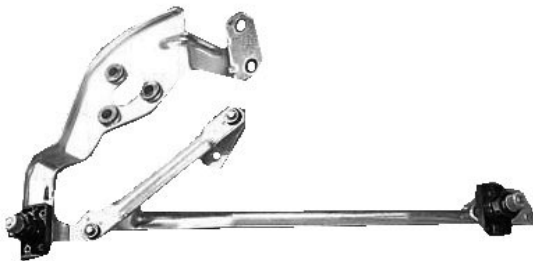

3784 MECCANISMO TERGI
COMPLETO FIAT 500 D