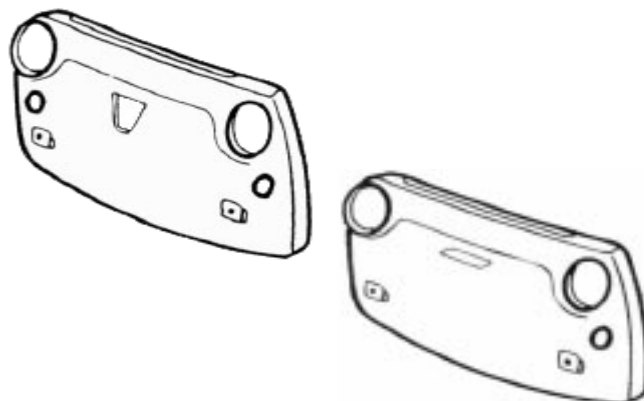

01000000 FRONTALE FIAT 500 L

01010000 FRONTALE FIAT 500 R