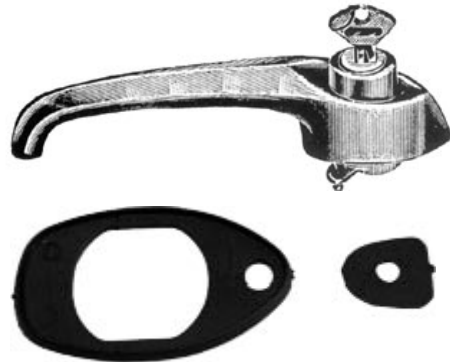

C1750 TIRANTE PORTA DS/SN
FIAT 600 D

C1751 TIRANTE PORTA DS/SN
FIAT 500 N

C1770 TIRANTE PORTA DS/SN
FIAT 600T/850

MANIGLIE 500 F/L/R

- C1405/1** COPPIA MANIGLIE
FIAT 500 F/L/R
CON CHIAVI UGUALI
- C1405/G** SERIE GUARNIZIONI IN GOMMA
PER MANIGLIE FIAT 500
(4 PEZZI 2 PICCOLI + 2 GROSSI)